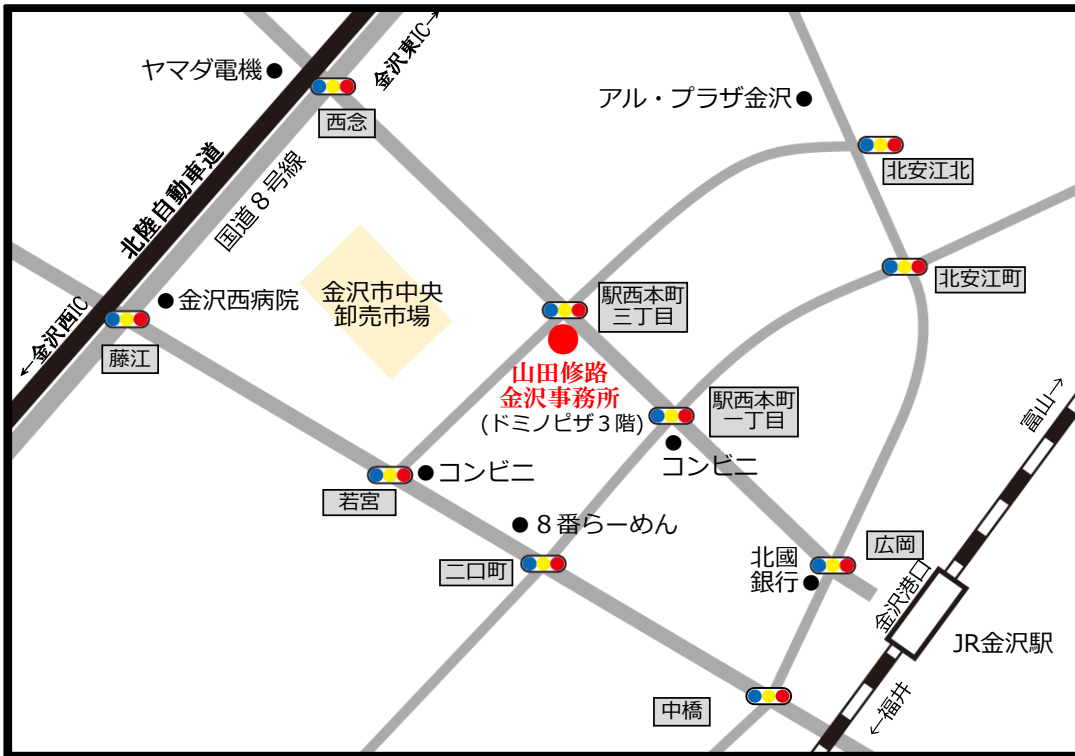

山田修路 金沢事務所

〒920-0025 石川県金沢市駅西本町3-14-24 オネストビル302

TEL 076-256-0270 FAX 076-256-0271

金沢駅より 車で3分

小松空港より 車で40分

金沢西/東ICより 車で10分

駐車場有り

山田修路 国会事務所